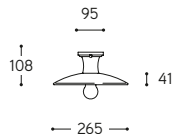

Art. 41.820. ...

Art. 41.823. ...

Art. 820. ...

Art. 823. ...

ARTICOLO ITEM	DESCRIZIONE DESCRIPTION	ATTACCO SOCKET	POTENZA POWER	PESO GR. WEIGHT GR.	VOL. IN M ³ VOL. IN M ³	PEZZI IMBALLO OUTER BOX	FASCIA PREZZO PRICE RANGE
------------------	----------------------------	-------------------	------------------	------------------------	--	----------------------------	------------------------------