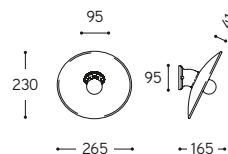

Art. 41.820. ...

Art. 41.823. ...

Art. 820. ...

Art. 823. ...

ARTICOLO ITEM	DESCRIZIONE DESCRIPTION	ATTACCO SOCKET	POTENZA POWER	PESO GR. WEIGHT GR.	VOL. IN M ³ VOL. IN M ³	PEZZI IMBALLO OUTER BOX	FASCIA PREZZO PRICE RANGE
------------------	----------------------------	-------------------	------------------	------------------------	--	----------------------------	------------------------------