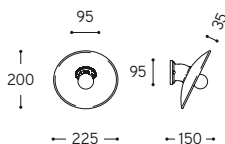

Art. 41.820. ...

Art. 41.823. ...

Art. 820. ...

Art. 823. ...

ARTICOLO ITEM	DESCRIZIONE DESCRIPTION	ATTACCO SOCKET	POTENZA POWER	PESO GR. WEIGHT GR.	VOL. IN M ³ VOL. IN M ³	PEZZI IMBALLO OUTER BOX	FASCIA PREZZO PRICE RANGE
------------------	----------------------------	-------------------	------------------	------------------------	--	----------------------------	------------------------------