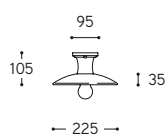

Art. 41.820. ...

Art. 41.823. ...

Art. 820. ...

Art. 823. ...

ARTICOLO ITEM	DESCRIZIONE DESCRIPTION	ATTACCO SOCKET	POTENZA POWER	PESO GR. WEIGHT GR.	VOL. IN M ³ VOL. IN M ³	PEZZI IMBALLO OUTER BOX	FASCIA PREZZO PRICE RANGE
------------------	----------------------------	-------------------	------------------	------------------------	--	----------------------------	------------------------------